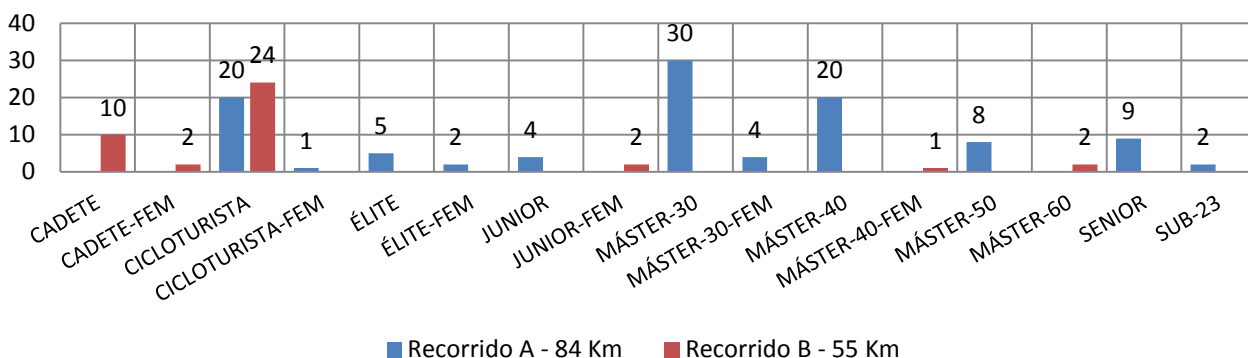

Participantes por categoría y ruta