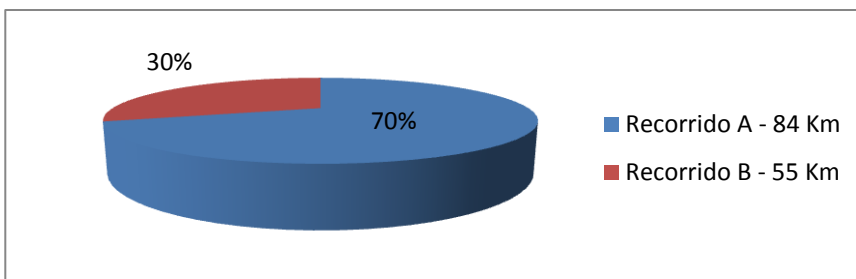

Ruta	ABANDONOS
Recorrido A - 84 Km	14
Recorrido B - 55 Km	6
Total general	20