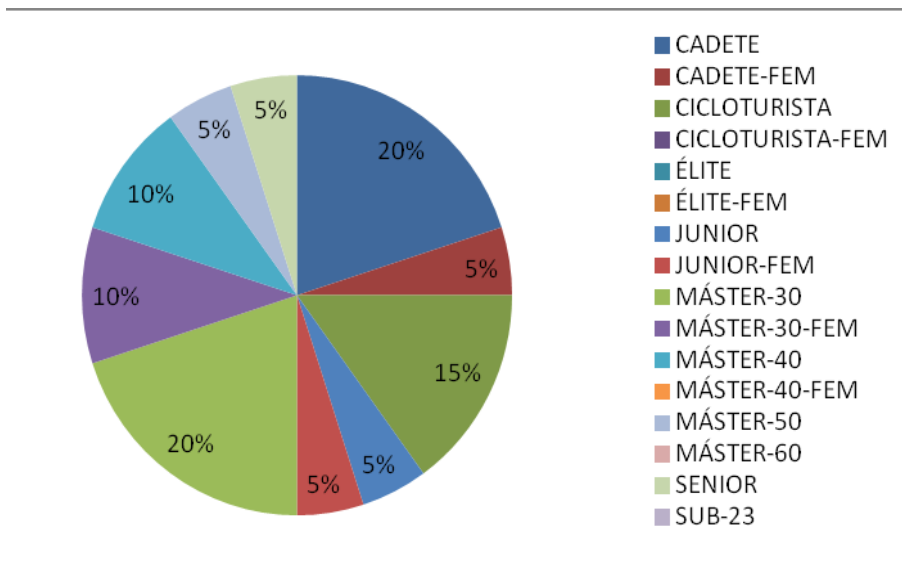

Categoría	ABANDONOS
CADETE	4
CADETE-FEM	1
CICLOTURISTA	3
CICLOTURISTA-FEM	0
ÉLITE	0
ÉLITE-FEM	0
JUNIOR	1
JUNIOR-FEM	1
MÁSTER-30	4
MÁSTER-30-FEM	2
MÁSTER-40	2
MÁSTER-40-FEM	0
MÁSTER-50	1
MÁSTER-60	0
SENIOR	1
SUB-23	0
Total general	20