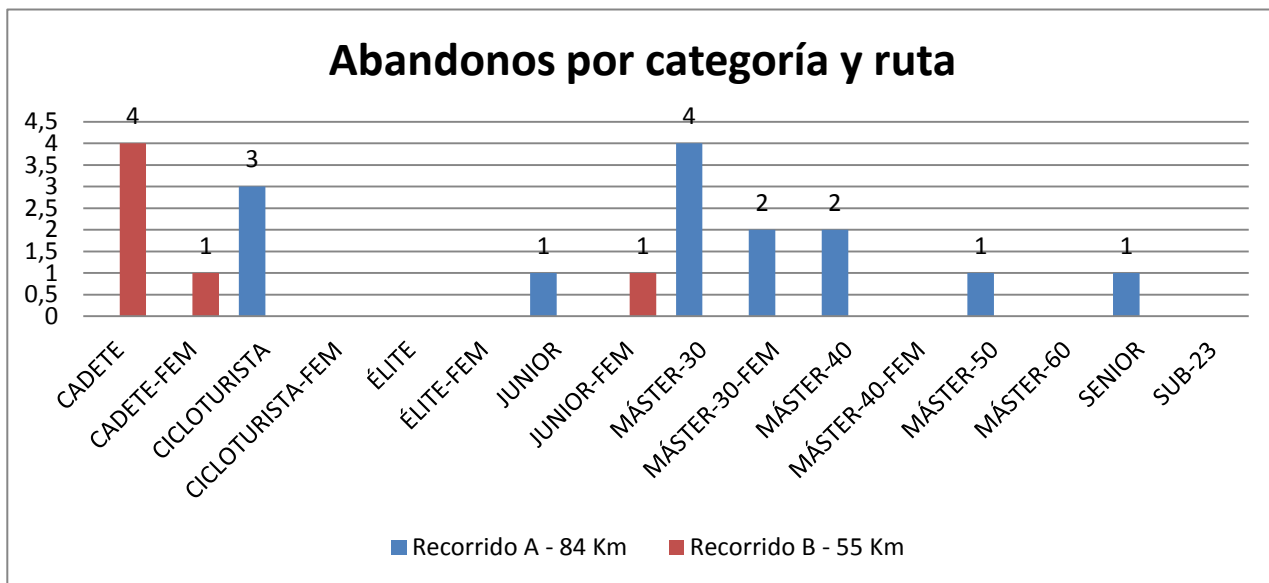

5. ABANDONOS POR RUTA Y CATEGORÍA