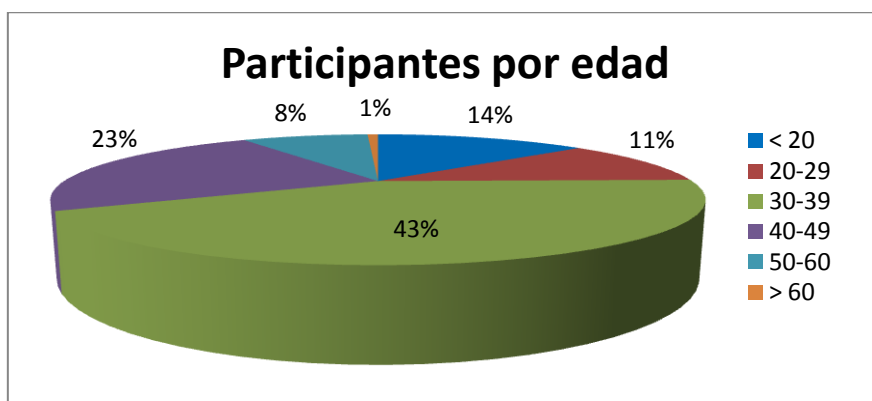

Participantes por categoría y ruta

CATEGORÍA	PARTICIPANTES
CADETE	10
CADETE-FEM	2
CICLOTURISTA	44
CICLOTURISTA-FEM	1
ÉLITE	5
ÉLITE-FEM	2
JUNIOR	4
JUNIOR-FEM	2
MÁSTER-30	30
MÁSTER-30-FEM	4
MÁSTER-40	20
MÁSTER-40-FEM	1
MÁSTER-50	8
MÁSTER-60	2
SENIOR	9
SUB-23	2
Total general	146

Edad	PARTICIPANTES
< 20	20
20-29	16
30-39	63
40-49	34
50-60	12
> 60	1
Total general	146

3. PARTICIPANTES POR PROVINCIA / POBLACIÓN

Provincia/Población	PARTICIPANTES
BADAJOS	61
Aceuchal	1
Almendralejo	2
Azuaga	7
Badajoz	12
Calamonte	1
Don Benito	1
Esparragalejo	2
Feria	1
Fuente de Cantos	1
Granja de Torrehermosa	2
Hornachos	1
Jerez de los Caballeros	2
La Parra	1
Llerena	4
Los Santos de Maimona	1
Mérida	7
Mirandilla	1
Monesterio	1
Navalvillar de Pela	2
Puebla de Sancho Pérez	1
Quintana de la Serena	3
Valverde de Leganés	1
Villafranca de los Barros	1
Villalba de los Barros	1
Zafra	4
CÁCERES	26
Cáceres	6
Hervás	1
Malpartida de Cáceres	1
Montehermoso	4
Moraleja	4
Plasencia	2
Serradilla	1
Sierra de Fuentes	2
Trujillo	5
CÓRDOBA	4
Córdoba	2
Palma del Río	1