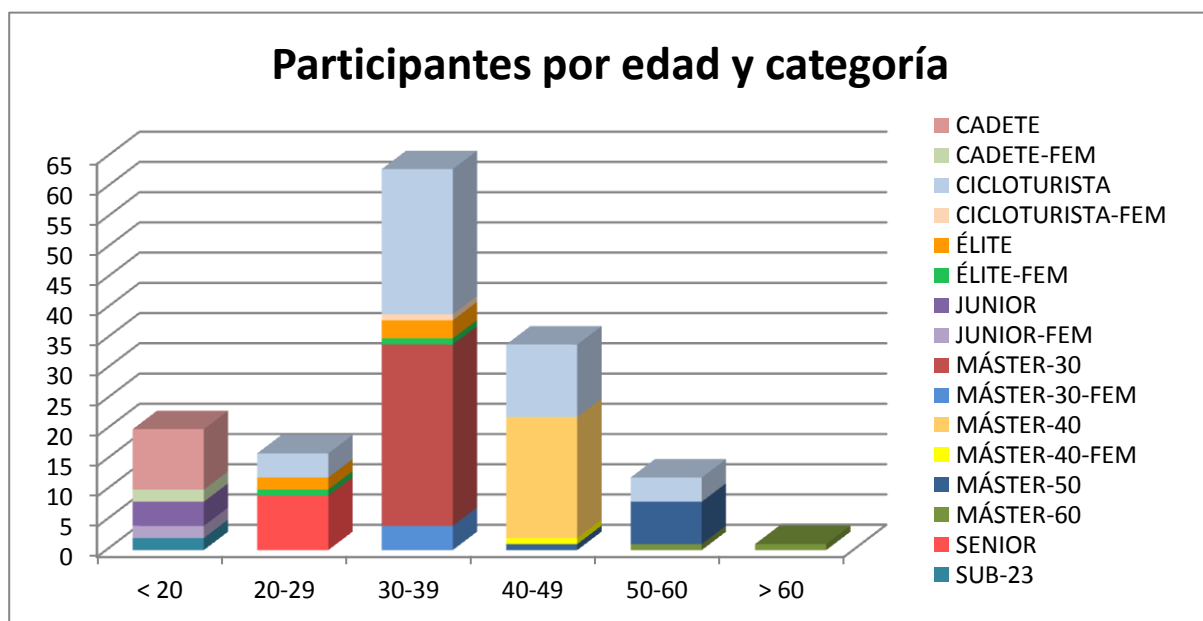

Participantes por categoría y ruta

CATEGORÍA	PARTICIPANTES
CADETE	10
CADETE-FEM	2
CICLOTURISTA	44
CICLOTURISTA-FEM	1
ÉLITE	5
ÉLITE-FEM	2
JUNIOR	4
JUNIOR-FEM	2
MÁSTER-30	30
MÁSTER-30-FEM	4
MÁSTER-40	20
MÁSTER-40-FEM	1
MÁSTER-50	8
MÁSTER-60	2
SENIOR	9
SUB-23	2
Total general	146

Edad	PARTICIPANTES
< 20	20
20-29	16
30-39	63
40-49	34
50-60	12
> 60	1
Total general	146

3. PARTICIPANTES POR PROVINCIA / POBLACIÓN

Provincia/Población	PARTICIPANTES
BADAJOS	61
Aceuchal	1
Almendralejo	2
Azuaga	7
Badajoz	12
Calamonte	1
Don Benito	1
Esparragalejo	2
Feria	1
Fuente de Cantos	1
Granja de Torrehermosa	2
Hornachos	1
Jerez de los Caballeros	2
La Parra	1
Llerena	4
Los Santos de Maimona	1
Mérida	7
Mirandilla	1
Monesterio	1
Navalvillar de Pela	2
Puebla de Sancho Pérez	1
Quintana de la Serena	3
Valverde de Leganés	1
Villafranca de los Barros	1
Villalba de los Barros	1
Zafra	4
CÁCERES	26
Cáceres	6
Hervás	1
Malpartida de Cáceres	1
Montehermoso	4
Moraleja	4
Plasencia	2
Serradilla	1
Sierra de Fuentes	2
Trujillo	5
CÓRDOBA	4
Córdoba	2
Palma del Río	1