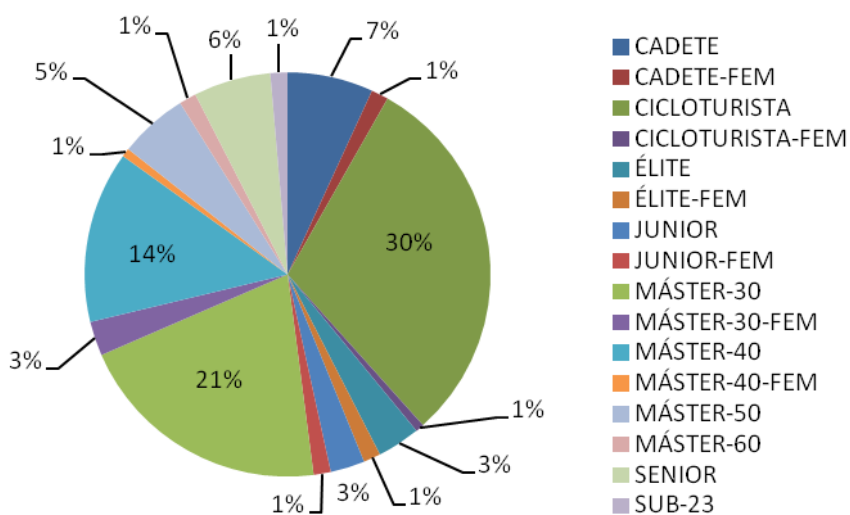

CATEGORÍA	PARTICIPANTES
CADETE	10
CADETE-FEM	2
CICLOTURISTA	44
CICLOTURISTA-FEM	1
ÉLITE	5
ÉLITE-FEM	2
JUNIOR	4
JUNIOR-FEM	2
MÁSTER-30	30
MÁSTER-30-FEM	4
MÁSTER-40	20
MÁSTER-40-FEM	1
MÁSTER-50	8
MÁSTER-60	2
SENIOR	9
SUB-23	2
Total general	146