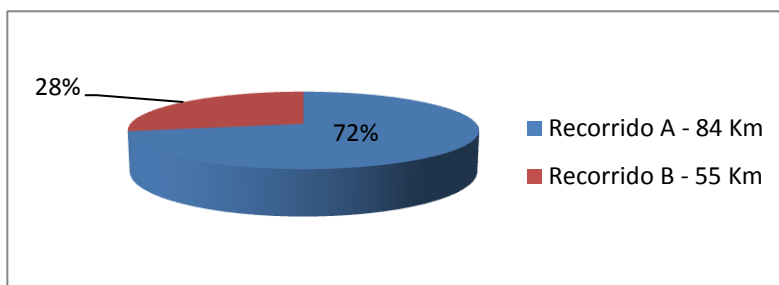

RUTA	PARTICIPANTES
Recorrido A - 84 Km	105
Recorrido B - 55 Km	41
Total general	146