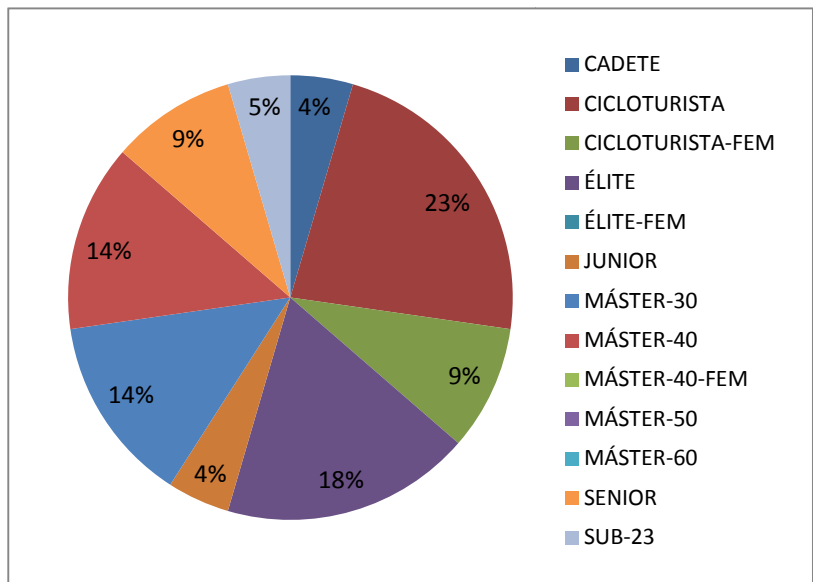

CATEGORÍA	ABANDONOS
CADETE	1
CICLOTURISTA	5
CICLOTURISTA-FEM	2
ÉLITE	4
ÉLITE-FEM	
JUNIOR	1
MÁSTER-30	3
MÁSTER-40	3
MÁSTER-40-FEM	
MÁSTER-50	
MÁSTER-60	
SENIOR	2
SUB-23	1
Total general	22