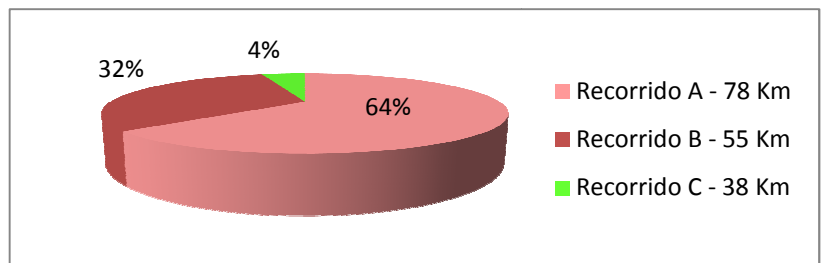

RUTA	ABANDONOS
Recorrido A - 78 Km	14
Recorrido B - 55 Km	7
Recorrido C - 38 Km	1
(en blanco)	
Total general	22