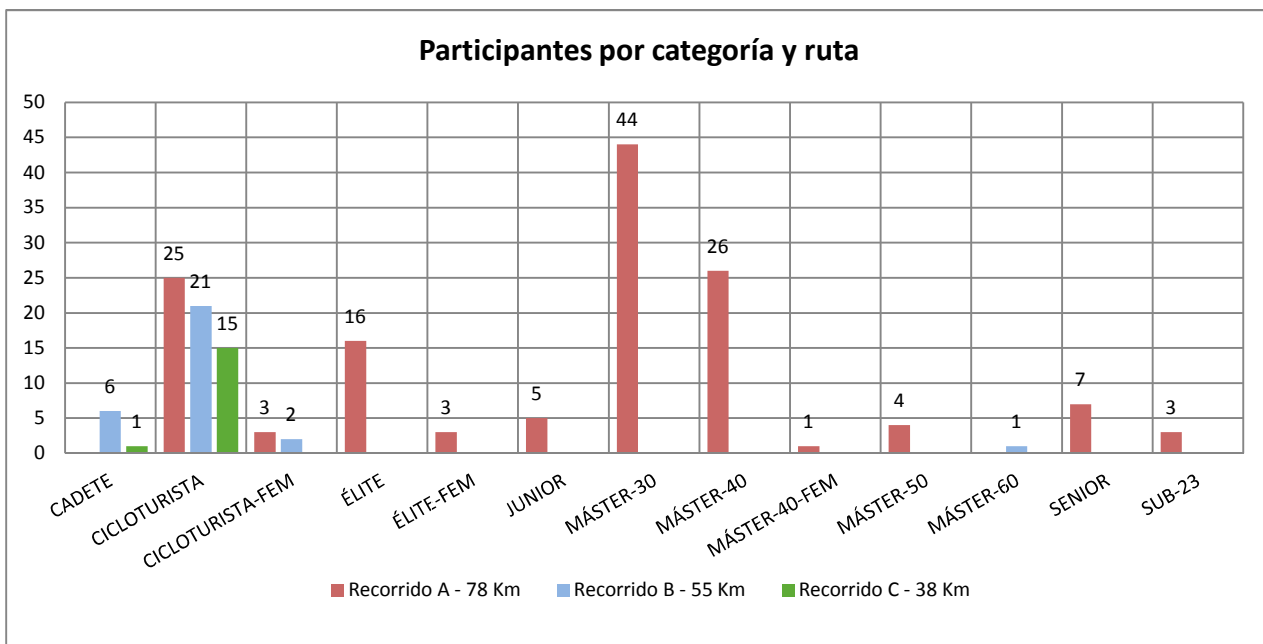

CATEGORÍA	PARTICIPANTES
CADETE	7
CICLOTURISTA	61
CICLOTURISTA-FEM	5
ÉLITE	16
ÉLITE-FEM	3
JUNIOR	5
MÁSTER-30	44
MÁSTER-40	26
MÁSTER-40-FEM	1
MÁSTER-50	4
MÁSTER-60	1
SENIOR	7
SUB-23	3
Total general	183

RUTA	PARTICIPANTES
Recorrido A - 78 Km	137
Recorrido B - 55 Km	30
Recorrido C - 38 Km	16
Recorrido D - 25 Km	0
Total general	183