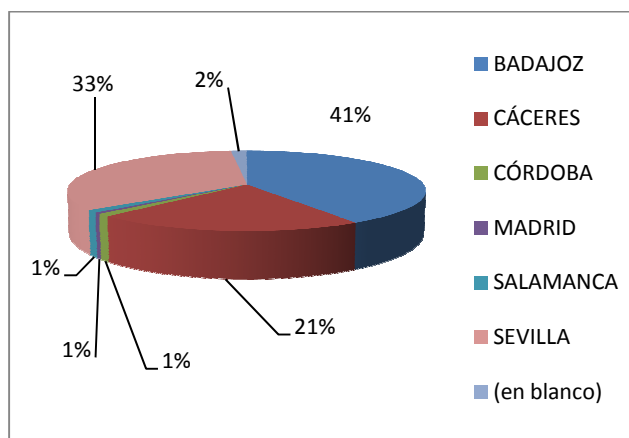

2. PARTICIPANTES POR PROVINCIA / POBLACIÓN

Provincia-Población	PARTICIPANTES
BADAJOS	75
Almendralejo	2
Azuaga	6
Badajoz	15
Barbaño	1
Berlanga	2
Campillo de Llerena	1
Castuera	1
Don Benito	3
Fuente de Cantos	2
Granja de Torrehermosa	4
Jerez de los Caballeros	3
La Puebla de Sancho Pérez	1
Llerena	4
Los Santos de Maimona	1
Malcocinado	2
Mérida	11
Monesterio	1
Montijo	2
Usagre	1
Valuengo	1
Villalba de los Barros	4
Zafra	1
Zalamea de la Serena	6
CÁCERES	39
Cáceres	15
Carcaboso	2
Casar de Cáceres	1
Jarandilla de la Vera	1
Logrosán	1
Malpartida de Cáceres	1
Malpartida de Plasencia	1
Montehermoso	4
Moraleja	1
Navaconcejo	1
Plasencia	2
Trujillo	6
Villabuenas de Gata	2
Zalamea de la Serena	1
CÓRDOBA	2
Palma del Río	2
MADRID	1
Alcorcón	1

SALAMANCA	2
Salamanca	2
SEVILLA	61
Alanís de la Sierra	1
Alcalá de Guadaira	11
Carmona	6
Castilleja de Guzmán	1
Cazalla de la Sierra	1
Écija	2
Gelves	1
Guadalcanal	2
La Rinconada	10
Lora del Río	11
Los Rosales	2
Mairena del Aljarafe	6
San José de la Rinconada	2
Sevilla	5
(en blanco)	3
(en blanco)	3
Total general	183

PROVINCIAS	PARTICIPANTES
BADAJOS	75
CÁCERES	39
CÓRDOBA	2
MADRID	1
SALAMANCA	2
SEVILLA	61
(en blanco)	3
Total general	183