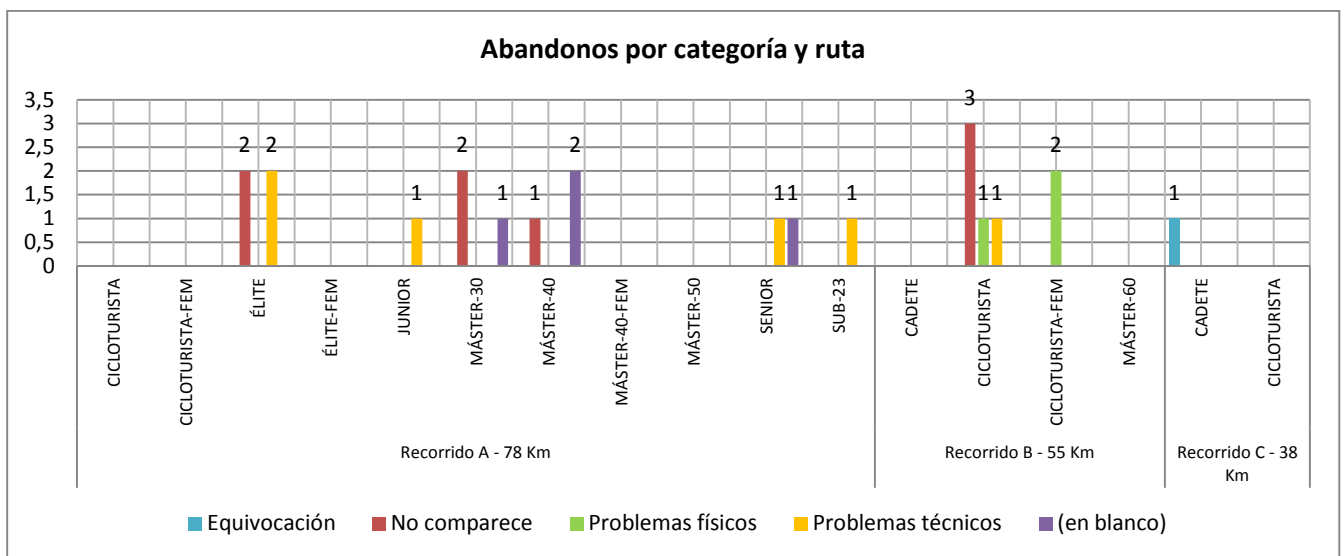

4. ABANDONOS POR RUTA Y CATEGORÍA

ABANDONOS	Motivo					Total general
	Equivocación	No comparece	Problemas físicos	Problemas técnicos	(en blanco)	
Recorrido A - 78 Km		5		5	4	14
CICLOTURISTA						
CICLOTURISTA-FEM						
ÉLITE		2		2		4
ÉLITE-FEM						
JUNIOR				1		1
MÁSTER-30		2			1	3
MÁSTER-40		1			2	3
MÁSTER-40-FEM						
MÁSTER-50						
SENIOR				1	1	2
SUB-23				1		1
Recorrido B - 55 Km		3	3	1		7
CADETE						
CICLOTURISTA		3	1	1		5
CICLOTURISTA-FEM			2			2
MÁSTER-60						
Recorrido C - 38 Km	1					1
CADETE	1					1
CICLOTURISTA						
Recorrido D - 25 Km						
Total general	1	8	3	6	4	22