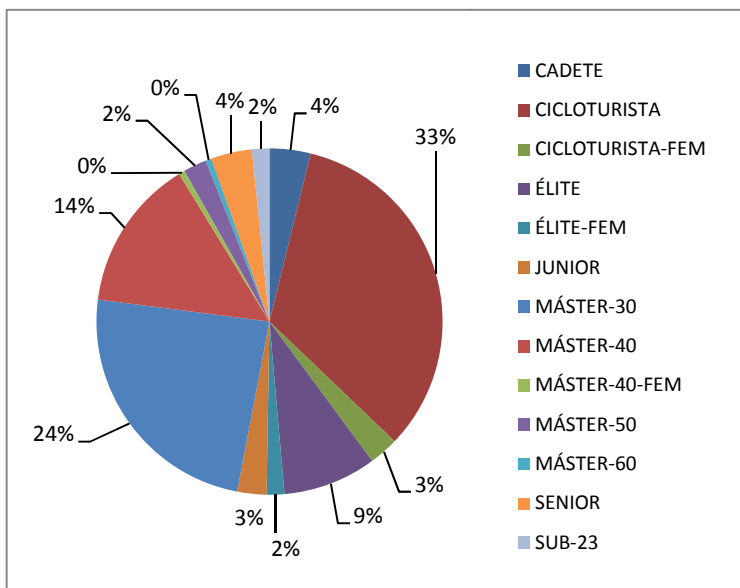

CATEGORÍA	PARTICIPANTES
CADETE	7
CICLOTURISTA	61
CICLOTURISTA-FEM	5
ÉLITE	16
ÉLITE-FEM	3
JUNIOR	5
MÁSTER-30	44
MÁSTER-40	26
MÁSTER-40-FEM	1
MÁSTER-50	4
MÁSTER-60	1
SENIOR	7
SUB-23	3
Total general	183