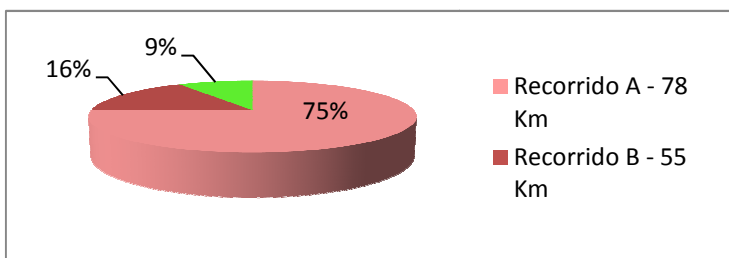

RUTA	PARTICIPANTES
Recorrido A - 78 Km	137
Recorrido B - 55 Km	30
Recorrido C - 38 Km	16
Recorrido D - 25 Km	0
Total general	183