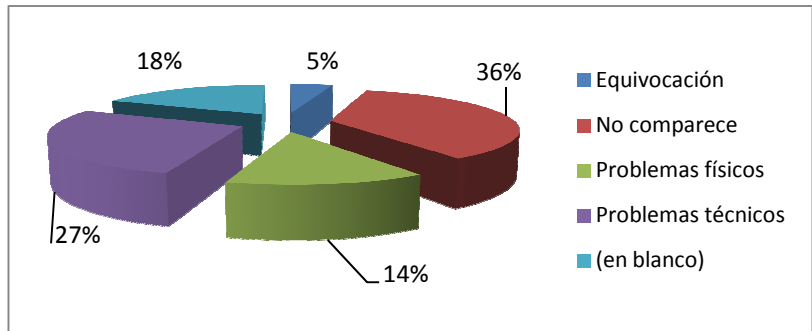

MOTIVO	ABANDONOS
Equivocación	1
No comparece	8
Problemas físicos	3
Problemas técnicos	6
(en blanco)	4
Total general	22